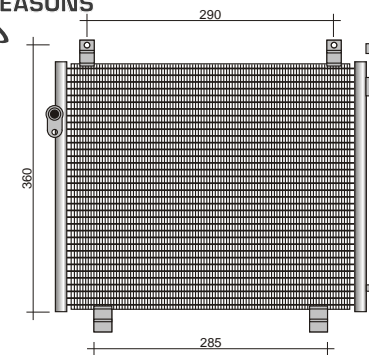

4 SEASONS

NEW: **97879**
RMFG: **97879**

∅ 110 mm
Poly-V5
130 cc
Zexel DCS-141C

506041-0181 / 506041-1000 / 95201-64JB00 / 95201-64JB01

4 SEASONS

43076

340 x 295 x 24

95310-75F00

4 SEASONS

43138

475 x 333 x 18

95310-65D11 / 95310-65D12

4 SEASONS

43154

95310-54G01

4 SEASONS

43155

350 x 355 x 20

95310-83E00

Non contractual pictures / photos non contractuelles / nicht vertragliche Fotos / fotografie non contrattuali / fotos no contractuales

4 SEASONS

372
385 x 308 x 20
340

43288