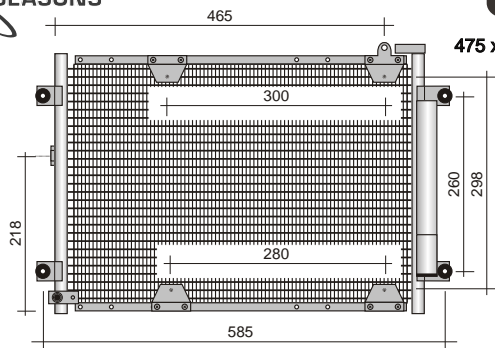

4 SEASONS

NEW: **97879**
RMFG: **97879**

∅ 110 mm
Poly-V5
130 cc
Zexel DCS-141C

506041-0181 / 506041-1000 / 95201-64JB00 / 95201-64JB01

4 SEASONS

43076

340 x 295 x 24

95310-75F00

4 SEASONS

43138

475 x 333 x 18

95310-65D11 / 95310-65D12

4 SEASONS

43154

95310-54G01

4 SEASONS

43155

350 x 355 x 20

95310-83E00

Non contractual pictures / photos non contractuelles / nicht vertragliche Fotos / fotografie non contrattuali / fotos no contractuales

4 SEASONS

372
385 x 308 x 20
340

43288

191
167
440 x 334 x 25

53218

95310-60A50 / 95310-60A51

4 SEASONS

415
11.30 mm
440 x 292 x 16
470

53219

95310-71C51

4 SEASONS