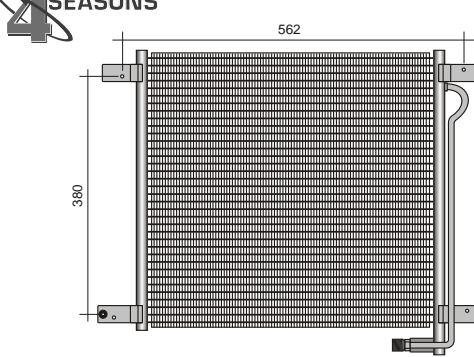

678 x 260 x 48

R134a

81619206018

4 SEASONS

43021

652 x 286 x 48

81619206026

4 SEASONS

43022

560 x 431 x 16

81619200017

4 SEASONS

43023

455 x 433 x 16

81619206028

4 SEASONS

43024

596 x 247 x 48

81619200011

Non contractual pictures / photos non contractuelles / nicht vertragliche Fotos / fotografie non contrattuali / fotos no contractuales

4 SEASONS **43025**
750 x 351 x 16

941
282
755
287

81619200023 / 81619200018

4 SEASONS **53473**
680 x 305 x 34

700
200

81619200012

4 SEASONS **93926**

81619010056 / 81619010064

4 SEASONS **33980**

81619106017 / 81619106023