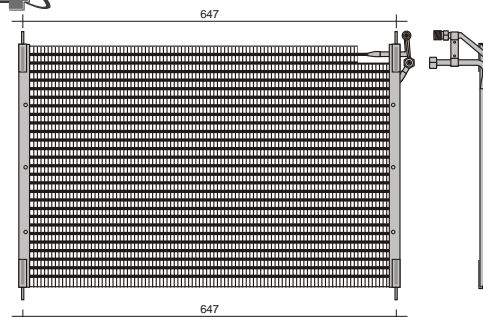

650 x 362 x 22

MJA7390AB / MJA7390AC / MJA7390AD / MJD7390AB / MJD7390AC / MJD7390AD

4 SEASONS

53675

675 x 450 x 26

CBC8074

4 SEASONS

53839

675 x 288 x 22

CBC2809

4 SEASONS

53840

650 x 406 x 25

CBC9822 / CBC9823

4 SEASONS

53841

655 x 424 x 24

MNA7390AA / MNA7392AA

Non contractual pictures / photos non contractuelles / nicht vertragliche Fotos / fotografie non contrattuali / fotos no contractuales

4 SEASONS **53842**
 642 x 280 x 25
 699
 452
 560
 MHD7390BA