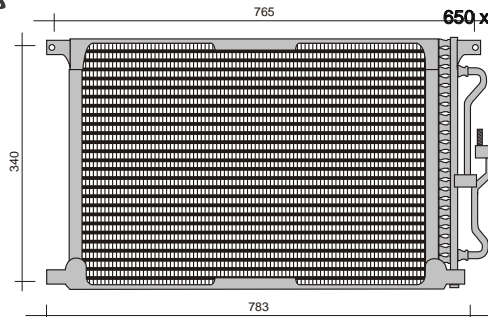

650 x 362 x 22

MJA7390AB / MJA7390AC / MJA7390AD / MJD7390AB / MJD7390AC / MJD7390AD

4 SEASONS

53675

675 x 450 x 26

CBC8074

4 SEASONS

53839